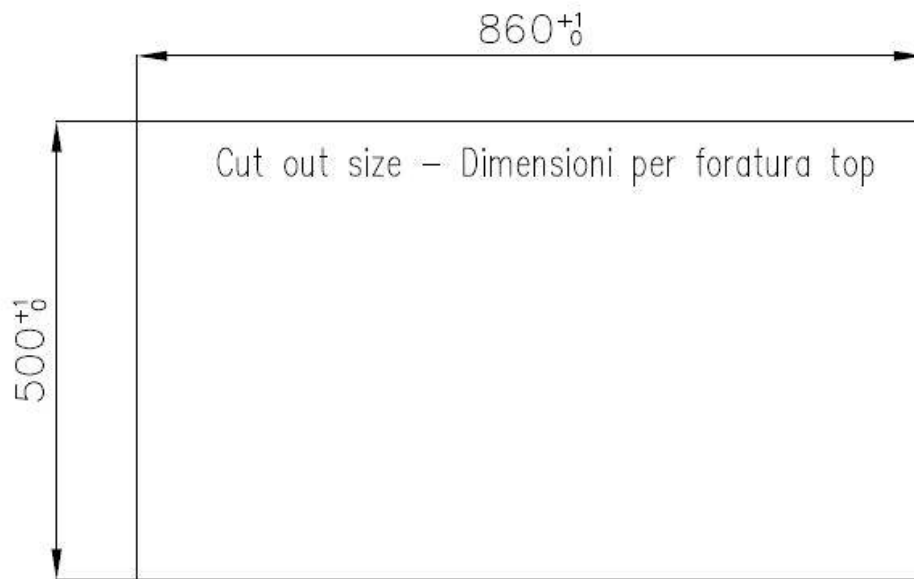

Lavello serie FL cod. 2977/060

FT

FTS