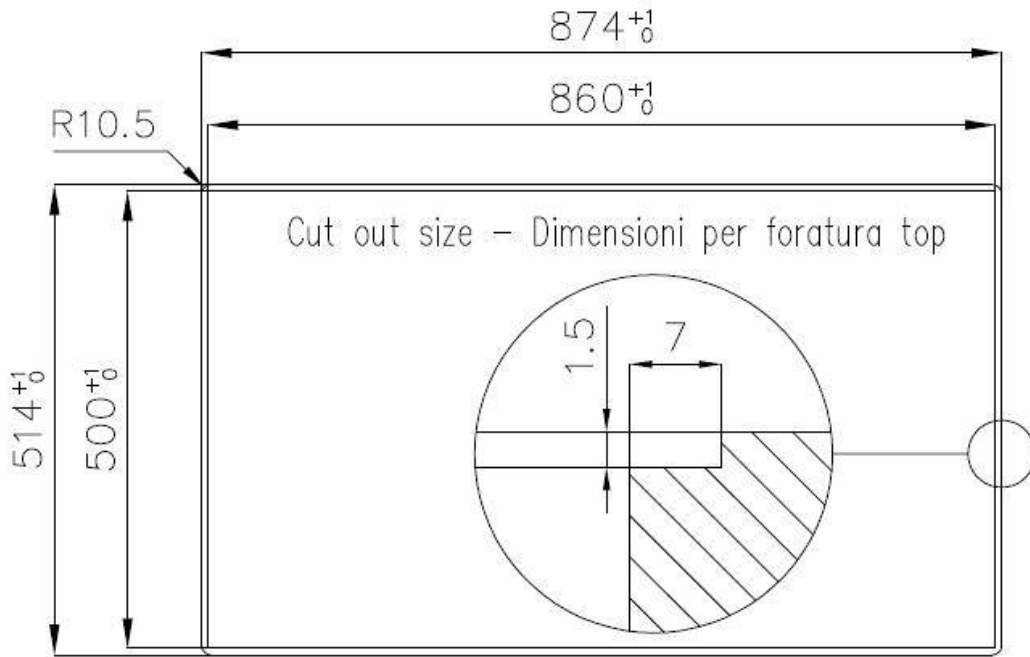

Borde Instalación Enrasado | FTS

Material Acero inoxidable AISI 304

Texture Foster cepillado

Base 80 cm

Dimensiones 873x513 mm

Dotaciones estándar Soportes de fijación, junta, desagüe, rebosadero y sifón, Caja de embalaje

Orificios Monomando 1 orificio de serie - 2 y 3° bajo petición

Hueco de encastre Ver hoja de datos técnicos

Escurreidor No

Anchura 87 cm

Medida de la cubeta 720x320mm

Número de cubetas 1 cubeta

Desagüe Desagüe SPACE 3.5 "

DIBUJOS TÉCNICOS

Lavello serie FL cod. 2977/060

FT

FTS

GALERÍA

ACCESORIOS OPCIONALES

Cesta portaplatos inox
8100 304

MARIDAJE RECOMENDADO